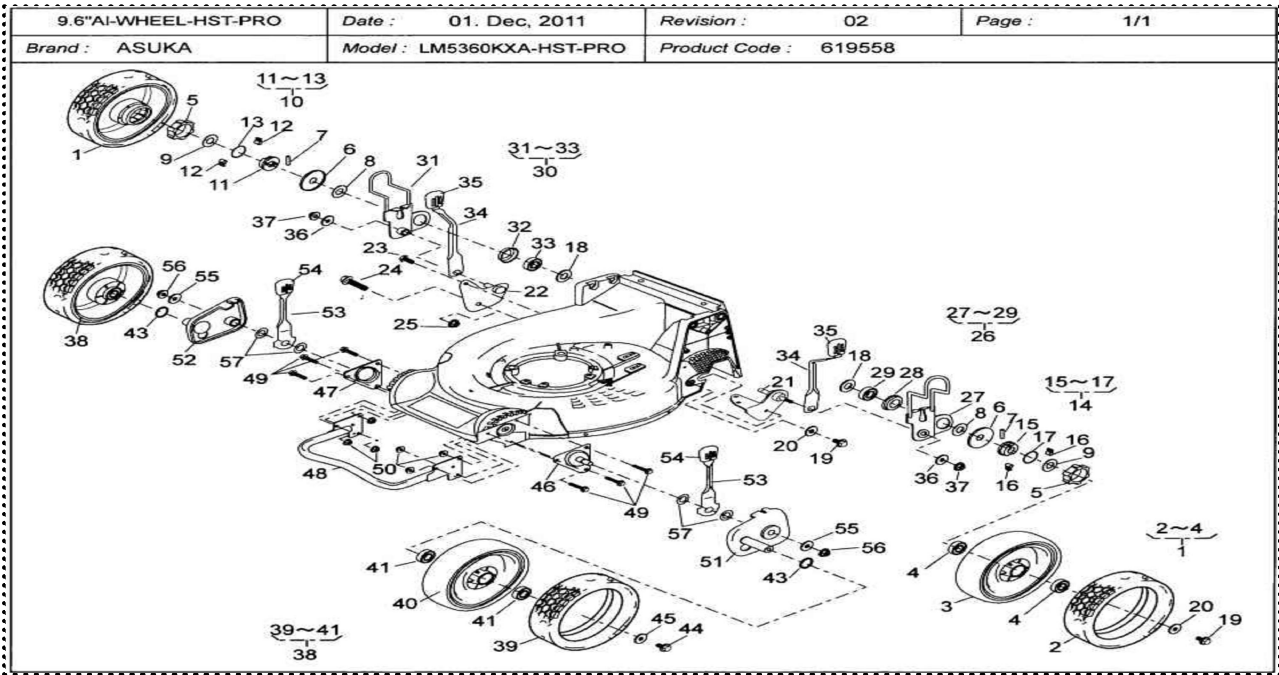

※Enter information in the green box to narrow down the search and then click the "Search" button.

(A) LM5360KXA-HST-PRO
(B)
(C)

Ref.No	Parts.No	Parts.Name	(A)Q'ty	(B)Q'ty	(C)Q'ty	Remark
1	71041-144	WHEEL ASS Y	2			
2	91086-116	TIRE	2			
4	916B6002	BEARING (6002DDC3)	4			
5	11086-119	STOPPER	2			
6	61003-112	THRUST PLATE	2			
7	31034-137	PIN	2			
8	68036-270	WASHER (15.2x26x1.6)	2			
9	68036-146	WASHER (16x31.5x1.0)	2			
10	71158-104	RATCHET ASS Y	1			
11	11102-235	HOLDER	1			
12	31034-170	PIN	2			
13	68013-266	SPRING	1			
14	71158-103	RATCHET ASS Y	1			
15	11102-235	HOLDER	1			
16	31034-170	PIN	2			
17	68013-266	SPRING	1			
18	68036-275	WASHER (15.2x26x3.2)	2			
19	31057-181	BOLT	3			
20	68036-101	WASHER (9x25x2.3)	3			
21	11006-162	STAY C.P.	1			
22	11006-152	STAY C.P.	1			
23	342L0612	FLANGE TAPPING BOLT	1			
24	31057-255	BOLT (M8x25)	1			
25	584L0800	U-FLANGE NUT	1			
26	71122-110	ADJUSTER ASS Y	1			
27	11142-125	ADJUSTER	1			
28	11102-228	HOLDER	1			
29	916B6202	BEARING (6202DDC3)	1			
30	71122-111	ADJUSTER ASS Y	1			
31	11142-126	ADJUSTER	1			
32	11102-228	HOLDER	1			
33	916B6202	BEARING (6202DDC3)	1			
34	11150-105-09	ADJUST LEVER	2			
35	36061-121	KNOB	2			
36	613L0800	PLAIN WASHER	2			
37	569L0800	FLANGE NYLON NUT	2			
38	71041-145	WHEEL ASS Y	2			
39	91086-116	TIRE	2			
41	916B6002	BEARING (6002DDC3)	4			
43	51113-119	RING	2			
44	31057-181	BOLT	2			
45	68036-101	WASHER (9x25x2.3)	2			
46	11006-153	STAY C.P.	1			
47	11006-154	STAY C.P.	1			
48	11153-112	BUMPER	1			
49	335L0625	FLANGE BOLT	6			
50	569L0600	FLANGE NYLON NUT	6			
51	11142-127	ADJUSTER	1			
52	11142-128	ADJUSTER	1			
53	11150-109-09	ADJUST LEVER	2			
54	36061-121	KNOB	2			
55	68036-101	WASHER (9x25x2.3)	2			
56	31058-176	HEXAGON NUT	2			
57	68013-393	SPRING	4			