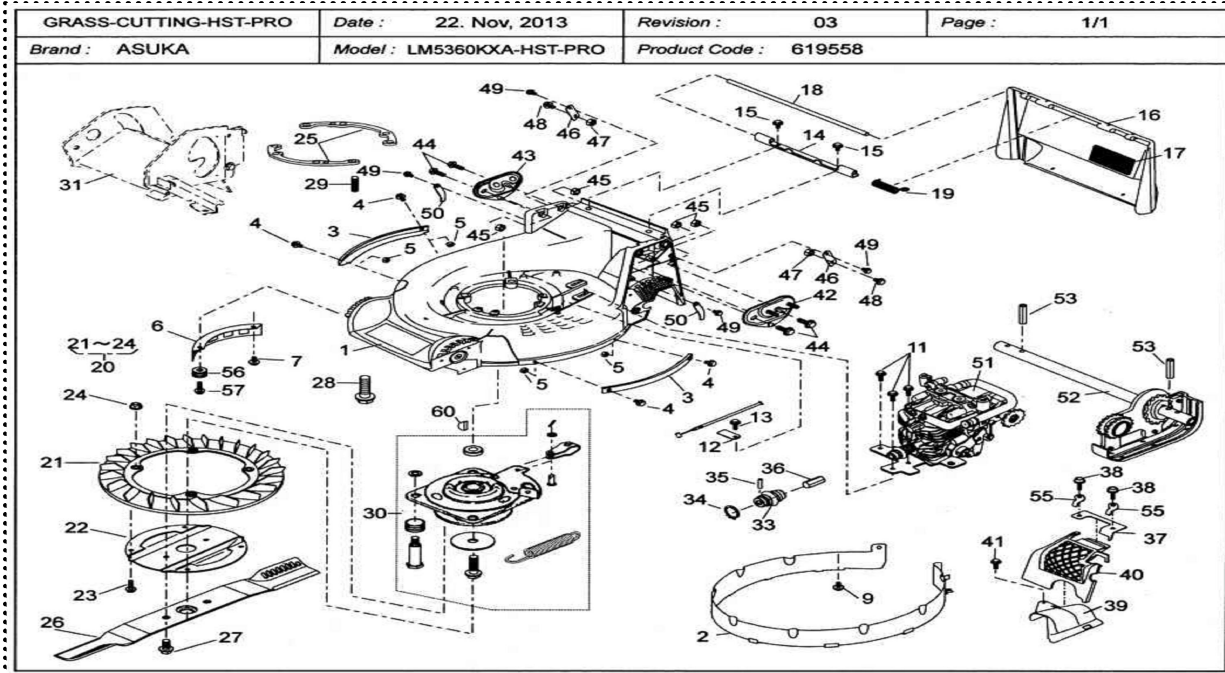

Select brand Product range Model name Search

Select model code ...Choose section < > Reset

Indicate component part ...Choose section < > Reset

Indicate engine model Search ...Choose section < > Reset

※Enter information in the green box to narrow down the search and then click the "Search" button.

(A) LM5360KXA-HST-PRO

(B)

(C)

Ref.No	Parts.No	Parts.Name	(A)Q'ty	(B)Q'ty	(C)Q'ty	Remark
1	51043-151-02	HOUSING	1			
2	36068-204	GUARD	1			
3	51090-117-09	PROTECTOR	2			
4	335L0616	FLANGE BOLT	4			
5	512L0600	HEXAGON NUT	4			
6	36065-180	COVER	1			
7	342L0612	FLANGE TAPPING BOLT	1			
9	342L0612	FLANGE TAPPING BOLT	1			
11	342L0612	FLANGE TAPPING BOLT	3			
12	11113-407	STAY	1			
13	342L0612	FLANGE TAPPING BOLT	1			
14	11113-292	STAY	1			
15	342L0612	FLANGE TAPPING BOLT	2			
16	36068-196-49	GUARD	1			
17	36080-149	RUBBER SHEET	1			
18	64014-324	SHAFT	1			
19	68013-336	SPRING	1			
20	71082-111	FAN ASS Y	1			
21	51125-103	FAN	1			
22	11102-151	HOLDER	1			
23	31062-169	PRE-COAT LOCK BOLT	4			
24	579L0600	FLANGE NUT	4			
25	61024-209	SPACER	2			
26	91014-188	BLADE	1			
27	335M1020	FLANGE BOLT	2			
28	335L1045	FLANGE BOLT	3			
29	31039-116	STUD	1			
30	71182-111	BRAKE SET (BBC)	1			
33	91097-101	UNIVERSAL JOINT	1			
34	812V2000	C-SNAP RING	1			
35	717B0418	PARALLEL PIN	1			
36	64014-367	SHAFT	1			
37	11050-181	FIXING PLATE	1			
38	423L0820	SOCKET SCREW FLANGE	2			
39	36065-453	COVER	1			
40	36065-454	COVER	1			
41	342L0616	FLANGE TAPPING BOLT	1			
42	51116-149	HANDLE BRACKET	1			
43	51116-150	HANDLE BRACKET	1			
44	31057-255	BOLT (M8x25)	4			
45	512L0800	HEXAGON NUT	4			
46	11113-408	STAY	2			
47	512L0800	HEXAGON NUT	2			
48	31057-181	BOLT	2			
49	342L0612	FLANGE TAPPING BOLT	4			
50	11113-415	STAY	2			
51	71906-732	HST ASS Y	1			
53	711V0522	SPRING PIN	2			
55	11011-145	CLAMP	2			
56	11083-270	COLLAR	1			
57	342L0620	FLANGE TAPPING BOLT	1			
60	92038-2099	KEY	1