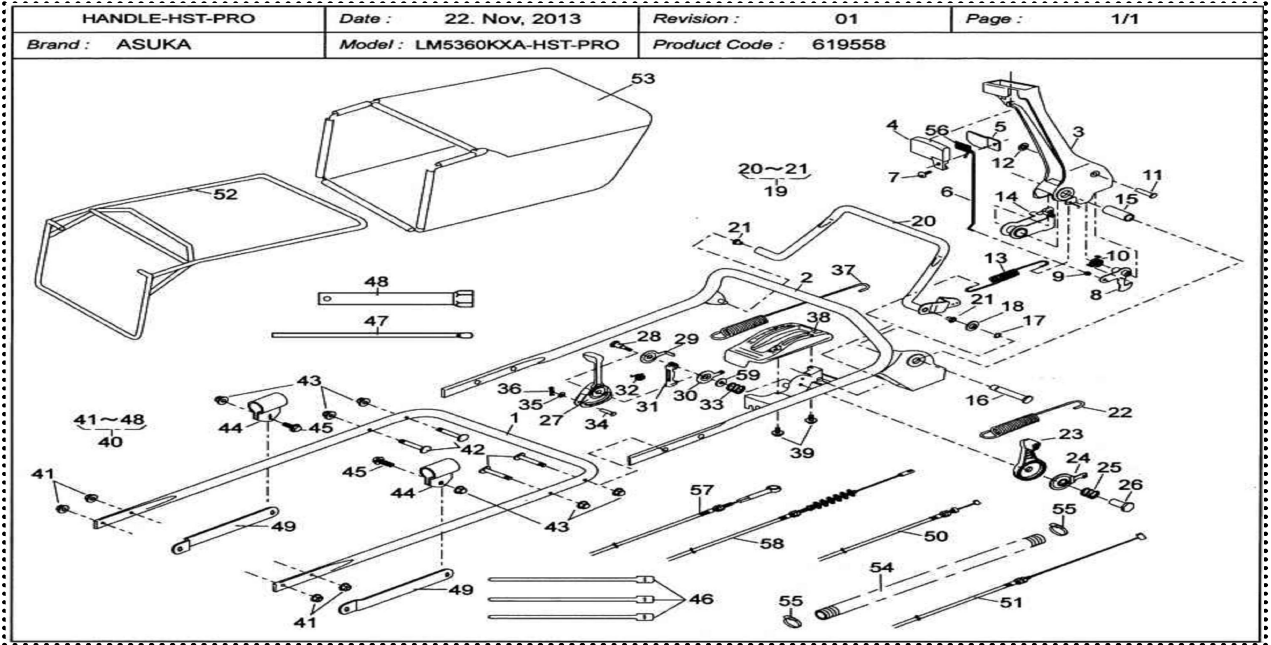

Select brand Product range Model name Search

Select model code ..Choose section < > Reset

Indicate component part ...Choose section < > Reset

Indicate engine model Search ...Choose section < > Reset

※Enter information in the green box to narrow down the search and then click the "Search" button.

(A) LM5360KXA-HST-PRO
(B)
(C)

Ref.No	Parts.No	Parts.Name	(A)Q'ty	(B)Q'ty	(C)Q'ty	Remark
1	51027-268-103	HANDLE	1			
2	51027-269-103	HANDLE	1			
3	11095-172	LEVER	1			
4	36110-102	BUTTON	1			
5	11049-109	SLIDE PLATE	1			
6	64014-336	SHAFT	1			
7	376L0612	(+)TRUSS SCREW	1			
8	71203-135	ARM C.P.	1			
9	76007-183	BUSH	1			
10	68013-371	SPRING	1			
11	31056-127	GIB-HEADED PIN	1			
12	576V0600	PUSH NUT	1			
13	68013-392	SPRING	1			
14	11109-111	LINK	1			
15	61023-190	SLEEVE	1			
16	64014-337	SHAFT	1			
17	812V0800	C-SNAP RING	1			
18	613L0800	PLAIN WASHER	1			
19	71161-114-09	LEVER ASS Y	1			
21	76007-131	BUSH	2			
22	68013-385	SPRING	1			
23	91010-147	THROTTLE LEVER	1			
24	61003-113	THRUST PLATE	1			
25	68013-356	SPRING	1			
26	31058-168	HEXAGON NUT	1			
27	11095-162	LEVER	1			
28	31057-249	BOLT	1			
29	61003-118	THRUST PLATE	1			
30	11049-108	SLIDE PLATE	1			
31	11109-112	LINK	1			
32	68013-369	SPRING	1			
33	68013-356	SPRING	1			
34	31056-126	GIB-HEADED PIN	1			
35	613L0600	PLAIN WASHER	1			
36	733L0600	SNAP PIN	1			
37	68013-375	SPRING	1			
38	71900-810	COVER ASS Y	1			
39	470L0514	(+)TAPPING SCREW	2			
40	71906-143		1			
41	569L0800	FLANGE NYLON NUT	4			
42	31057-256	BOLT	4			
43	583L0800	FLANGE CAP NUT	6			
44	11012-132	HANGER BAND	2			
45	31057-181	BOLT	2			
46	68028-118	WIRE BAND (GT280)	3			
47	66008-103	PLUG BOX BAR (8x200)	1			
48	66006-125	BOX SPANNER	1			
49	71900-846	BAR SET	1			
50	91001-328	THROTTLE WIRE	1			
51	91003-168	CONTROL CABLE(BBC)	1			
52	11062-178	FRAME C.P.	1			
53	36098-136	GRASS BAG C.P.	1			
54	41003-201	TUBE (15.6x800L)	1			
55	68028-119	WIRE BAND (SHT18R-W)	2			
56	36080-156	RUBBER SHEET	1			
57	91003-178	CONTROL CABLE	1			
58	91003-181	CONTROL CABLE	1			
59	61003-109	THRUST PLATE	1