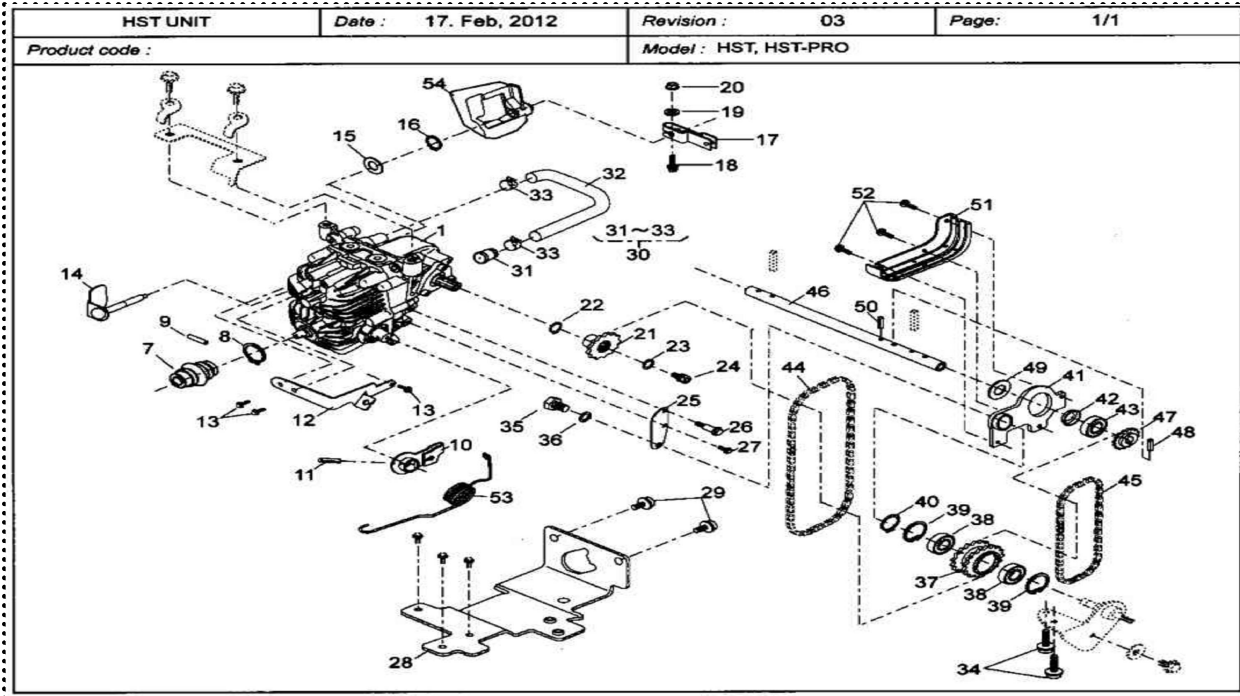

Select brand Product range Model name Search

Select model code ..Choose section < > Reset

Indicate component part ...Choose section < > Reset

Indicate engine model Search ...Choose section < > Reset

※Enter information in the green box to narrow down the search and then click the "Search" button.

(A)
(B)
(C)

Ref.No	Parts.No	Parts.Name	(A)Q`ty	(B)Q`ty	(C)Q`ty	Remark
1	71906-732	HST ASS Y	1			
7	91097-101	UNIVERSAL JOINT	1			
8	812V2000	C-SNAP RING	1			
9	717B0418	PARALLEL PIN	1			
10	51042-126	LEVER C.P.	1			
11	711V0432	SPRING PIN	1			
12	51002-121	WIRE HOLDER	1			
13	335L0612	FLANGE BOLT	3			
14	71203-139	ARM C.P.	1			
15	68036-280	WASHER (10.5x18x1.6)	1			
16	812V1000	C-SNAP RING	1			
17	11104-119	ARM	1			
18	320L0525	(+)HEX. BOLT(W/PW)	1			
19	611L0500	PLAIN WASHER	1			
20	571L0500	FLANGE NUT	1			
21	36112-142	SPROCKET	1			
22	812V1500	C-SNAP RING	1			
23	68036-125	WASHER (6.5x18x1.6)	1			
24	312L0612	HEXAGON BOLT(W/SW)	1			
25	11113-414	STAY	1			
26	31062-109	PRE-COAT LOCK BOLT	1			
27	335L0612	FLANGE BOLT	1			
28	11137-131	BASE C.P.	1			
29	423U0816	SOCKET SCREW FLANGE	2			
30	71900-980	AIR BREATHER ASS Y	1			
31	91096-103	BREATHER	1			
32	36082-125	TUBE	1			
33	68031-144	HOSE BAND	2			
34	423U0820	SOCKET SCREW FLANGE	2			
35	311K0812	HEX. BOLT	1			
36	661L0800	SPRING LOCK WASHER	1			
37	36112-143	SPROCKET	1			
38	916B6002	BEARING (6002DDC3)	2			
39	811V3200	C-SNAP RING	2			
40	812V1500	C-SNAP RING	1			
41	11115-124	TENSION ARM	1			
42	11102-228	HOLDER	1			
43	916B6202	BEARING (6202DDC3)	1			
44	91074-142	CHAIN (DID35E-40RE)	1			
45	91074-143	CHAIN (DID35E-29RB)	1			
46	64014-366	SHAFT	1			
47	36112-144	SPROCKET	1			
48	31034-137	PIN	1			
49	68036-275	WASHER (15.2x26x3.2)	1			
50	711V0522	SPRING PIN	1			
51	36068-200	GUARD	1			
52	318L0612	(+)HEX. BOLT(W/SW)	3			
53	68013-390	SPRING	1			
54	36065-479	COVER	1